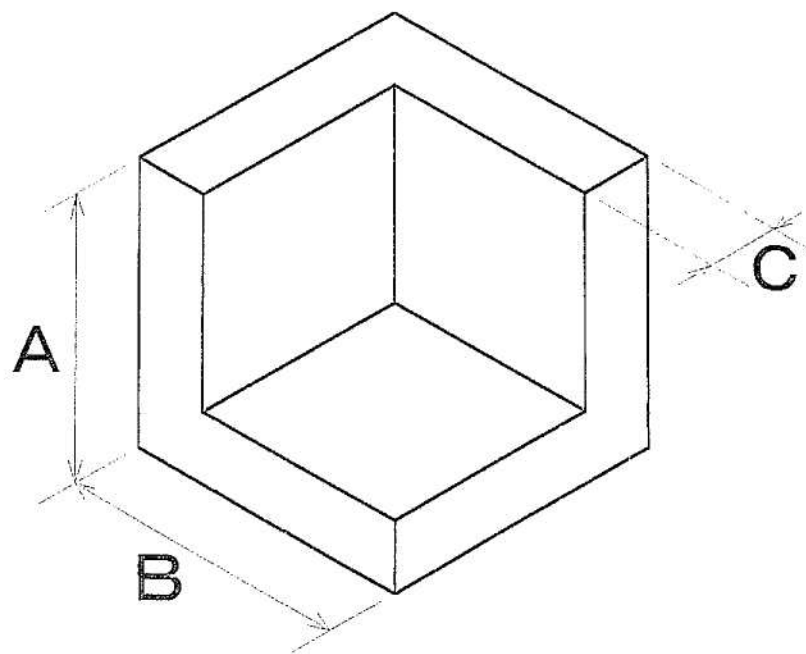

コーナーパット

	A	B	C	底受面積 (cm ²)	入り数
10mmコーナ-	90	90	10	64	288
15mmコーナ-	90	90	15	56	288
20mmコーナ-	90	90	20	49	288
30mmコーナ-	109	109	30	62	168