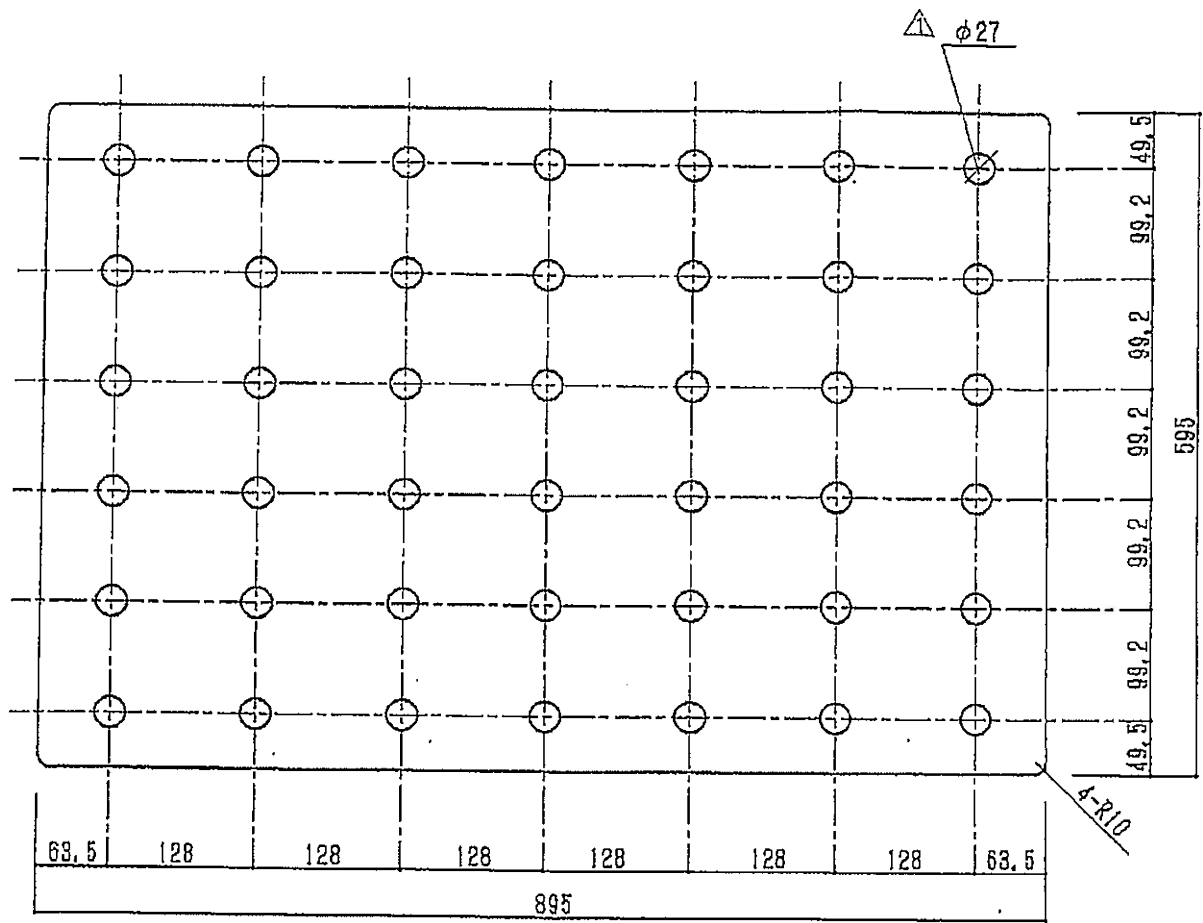

NN式水耕パネル（肉厚 30φ/m 貫通穴 42個）

品名	NN式水耕パネルC	尺度	1/5
品番		設計	
図番		製図	
日付			
捺印			
大西化成 株式会社			